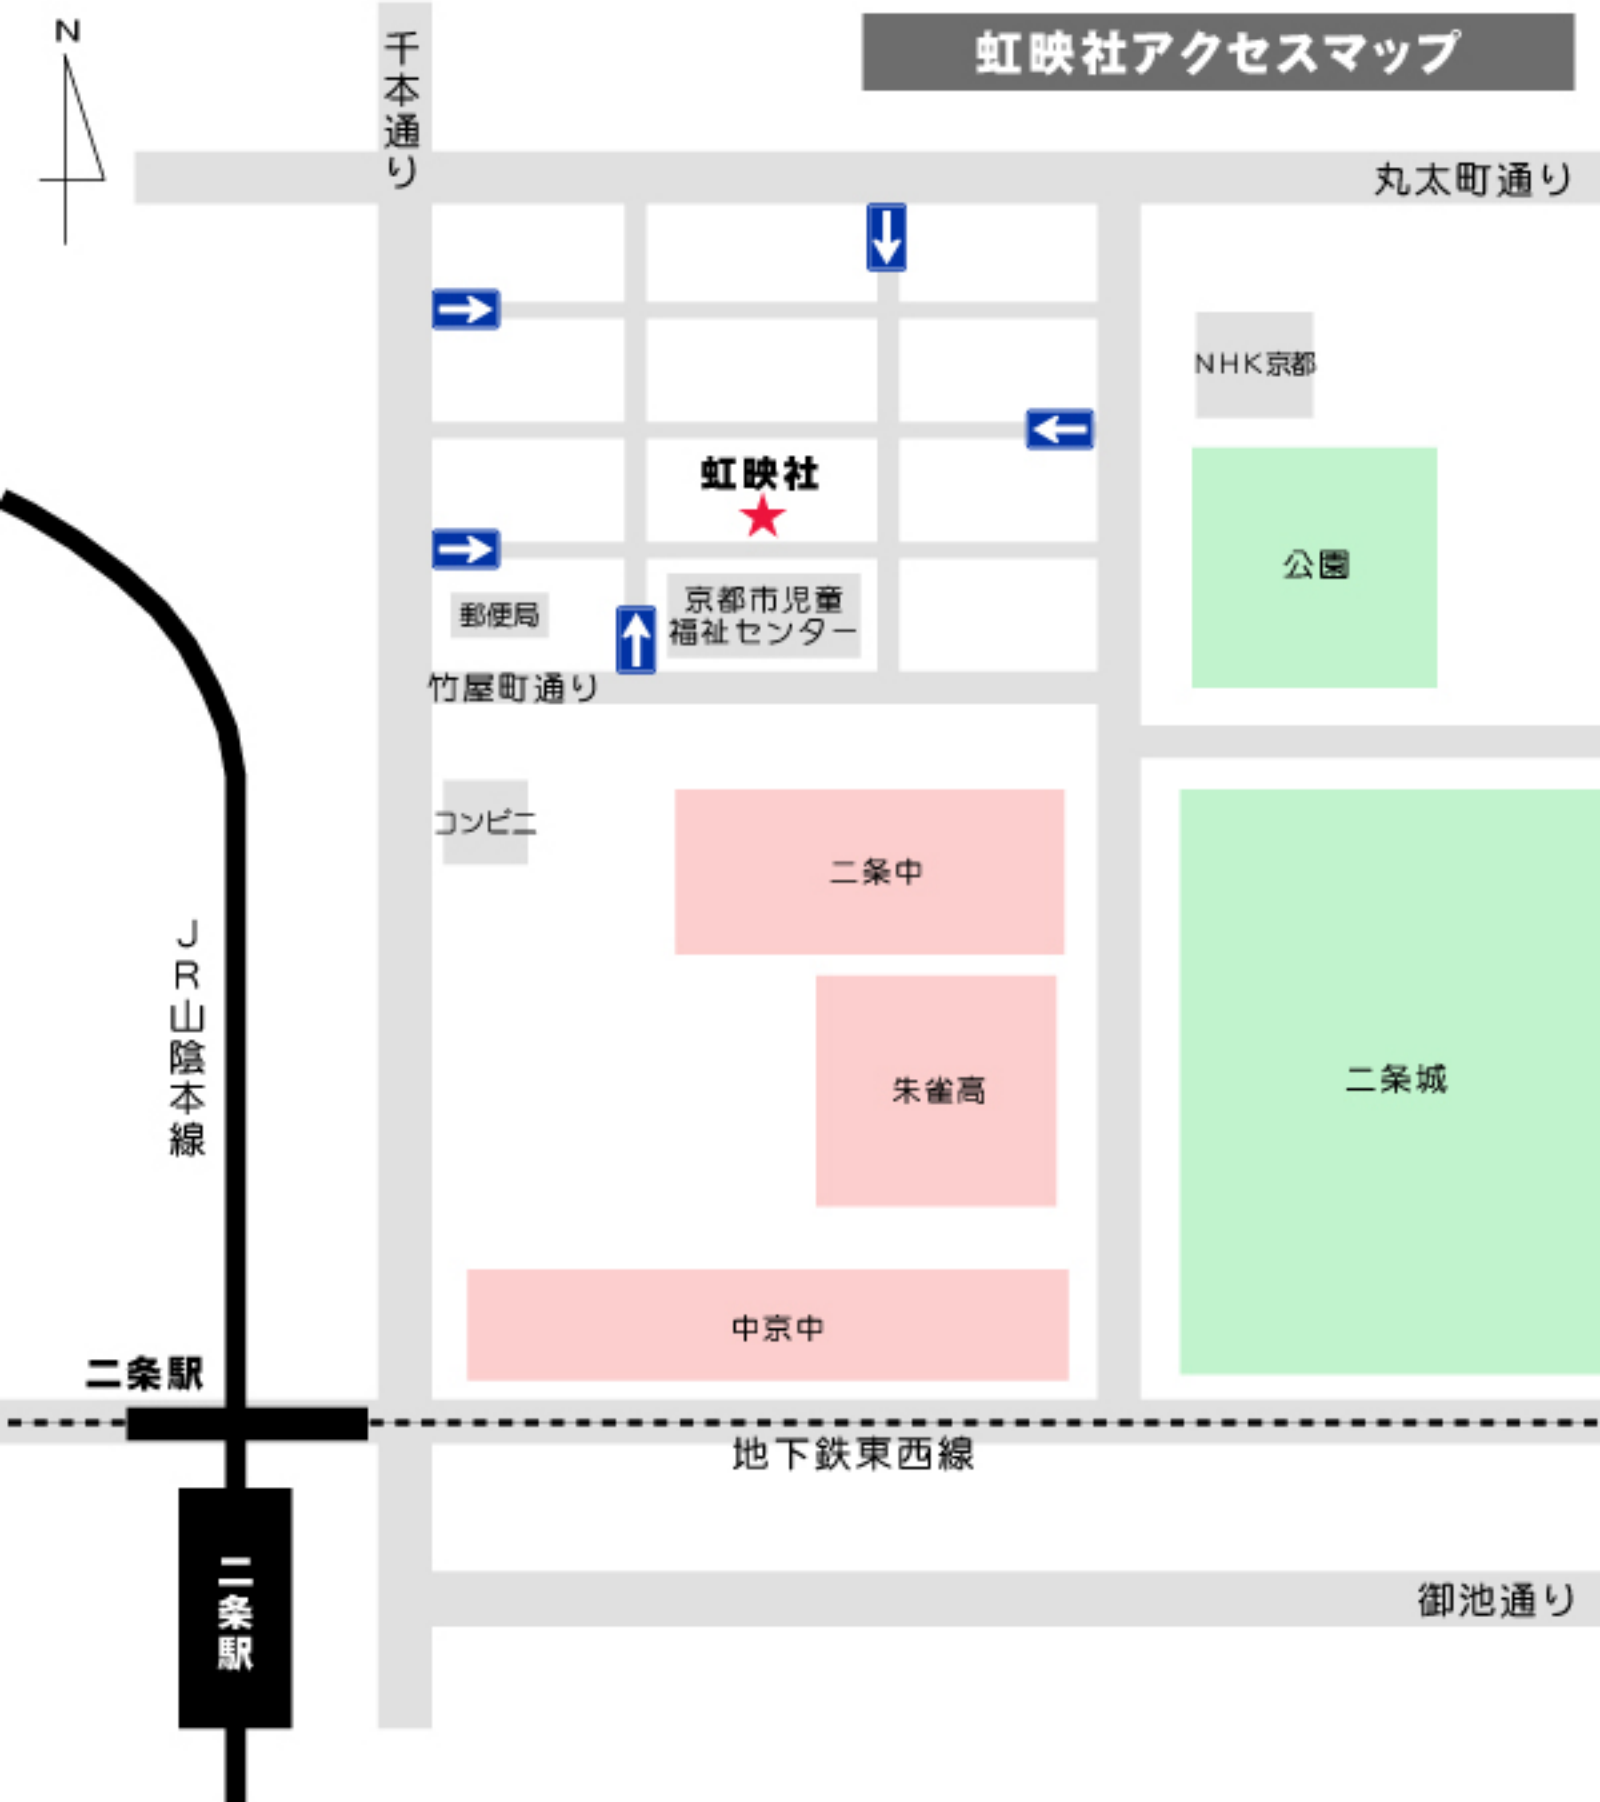

虹映社アクセスマップ

最寄の駅より

地下鉄東西線二条駅から徒歩10分
JR山陰本線二条駅から徒歩10分

〒602-8155

京都市上京区千本竹屋町上ル東入 北村ビル1F

TEL 075(813)7077